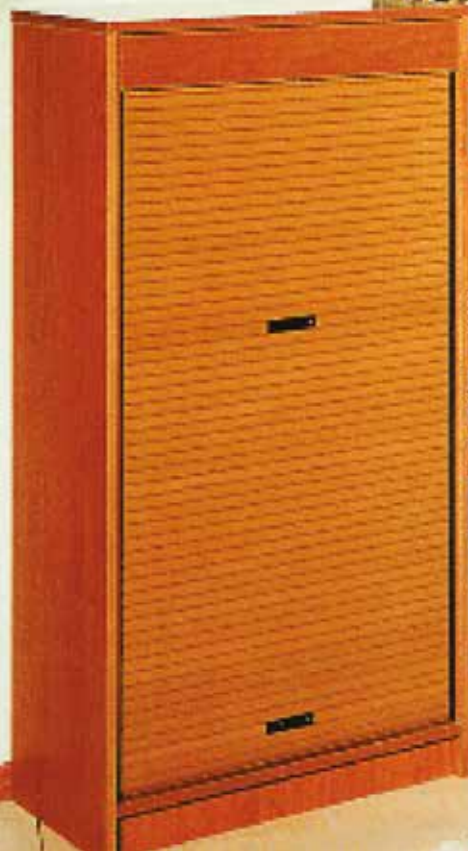

*FINITURE DISPONIBILI:
Noce, Bianco,
Cemento/Bianco
(Art. 20-25)*

Art.21