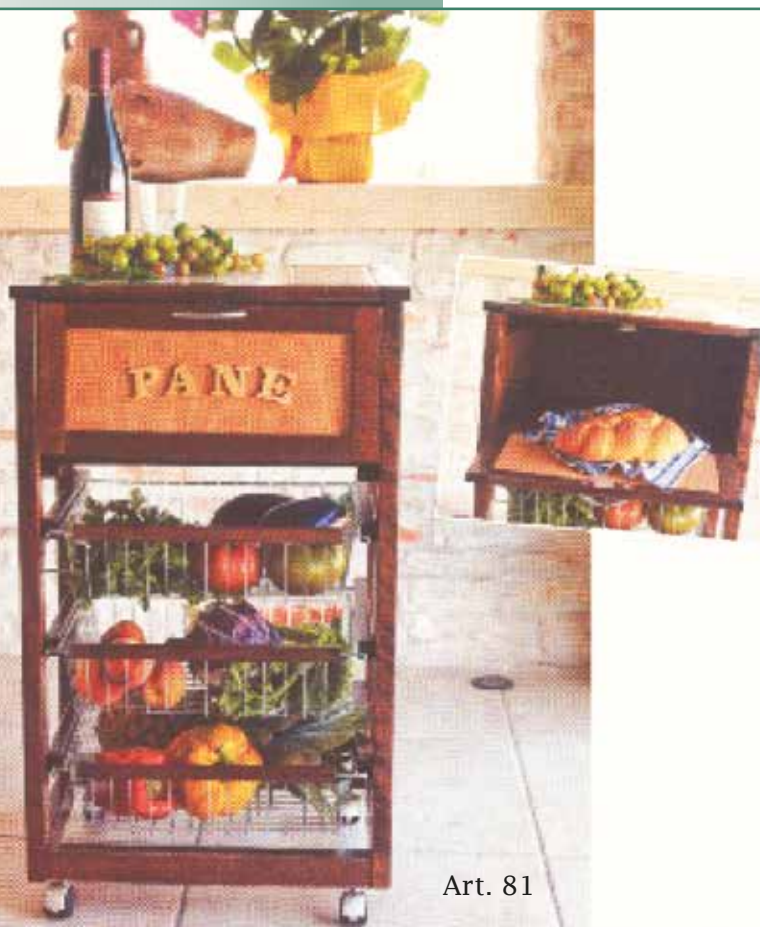

Art. 79

Art. 79

Art. 80

ART. 79 PORTAVIVANDE MOD.135  
GRIGIO, BIANCO, AVORIO  
cm. L.48X P.38X H.86.....€ 230,00

ART. 81 PORTAVIVANDE MOD.135  
NOCE SCURO, CILIEGIO  
cm. L.48X P.38X H.86.....€ 210,00

ART. 80 PORTAVIVANDE MOD.155  
GRIGIO, BIANCO, AVORIO  
cm. L.58X P.38X H.86.....€ 275,00

ART. 82 PORTAVIVANDE MOD.155 CON CANTINOLA  
NOCE SCURO, CILIEGIO  
cm. L.58X P.38X H.86.....€ 250,00

Art. 81

Art. 82