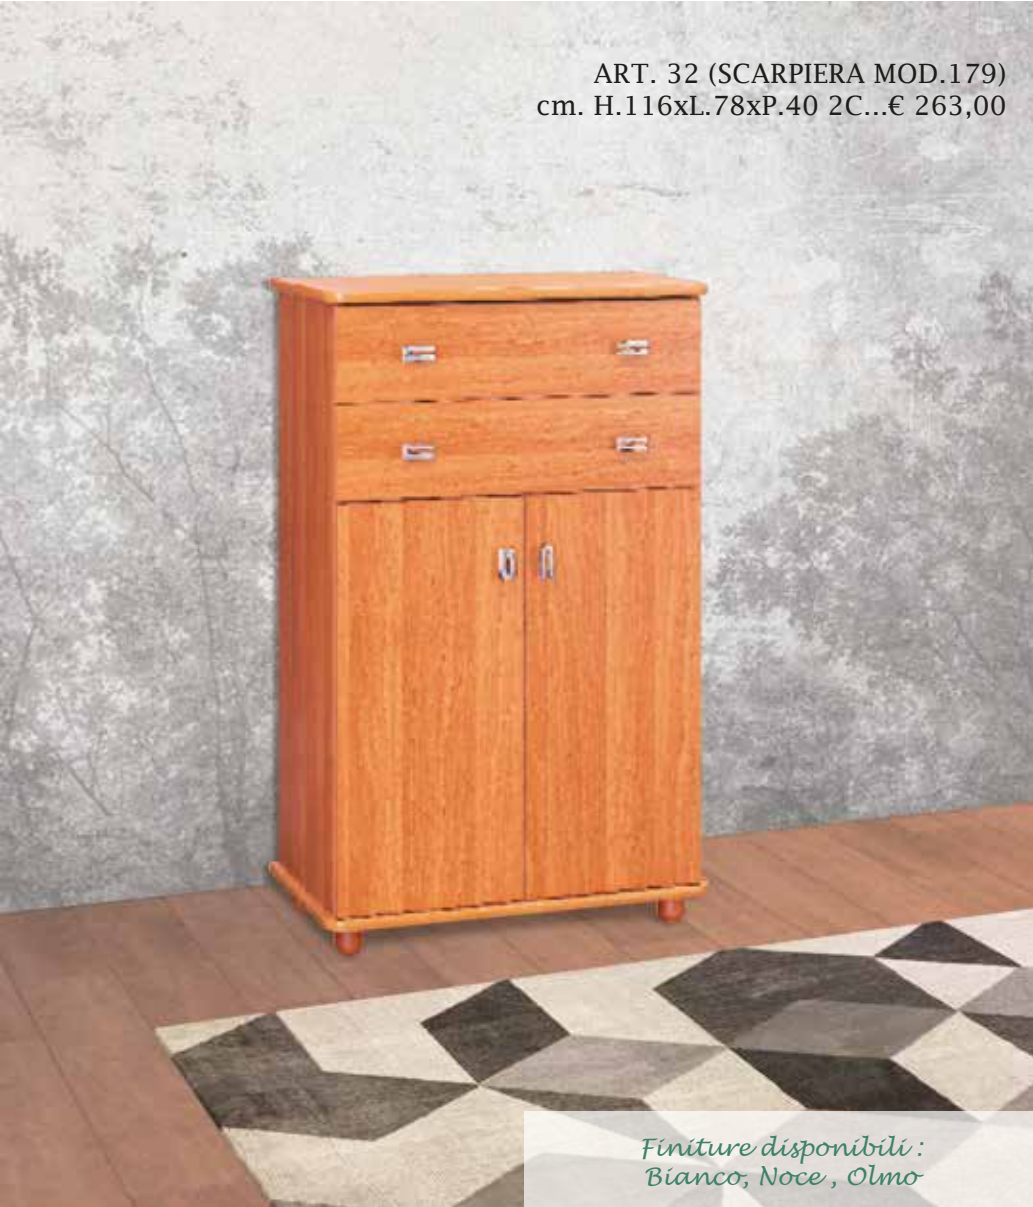

ART. 32 (SCARPIERA MOD.179)
cm. H.116xL.78xP.40 2C...€ 263,00

Art.33

ART. 31 (SCARPIERA MOD.182)
cm. H.91xL.78xP.40 1C...€ 240,00

ART. 33 (SCARPIERA MOD.188)
cm. H.154xL.78xP.40 2C...€ 300,00

*Finiture disponibili:
Bianco, Noce, Olmo*

ART. 34 (SCARPIERA MOD.190)
BIANCO
cm. H.180xL.78xP.40 2C...€ 340,00