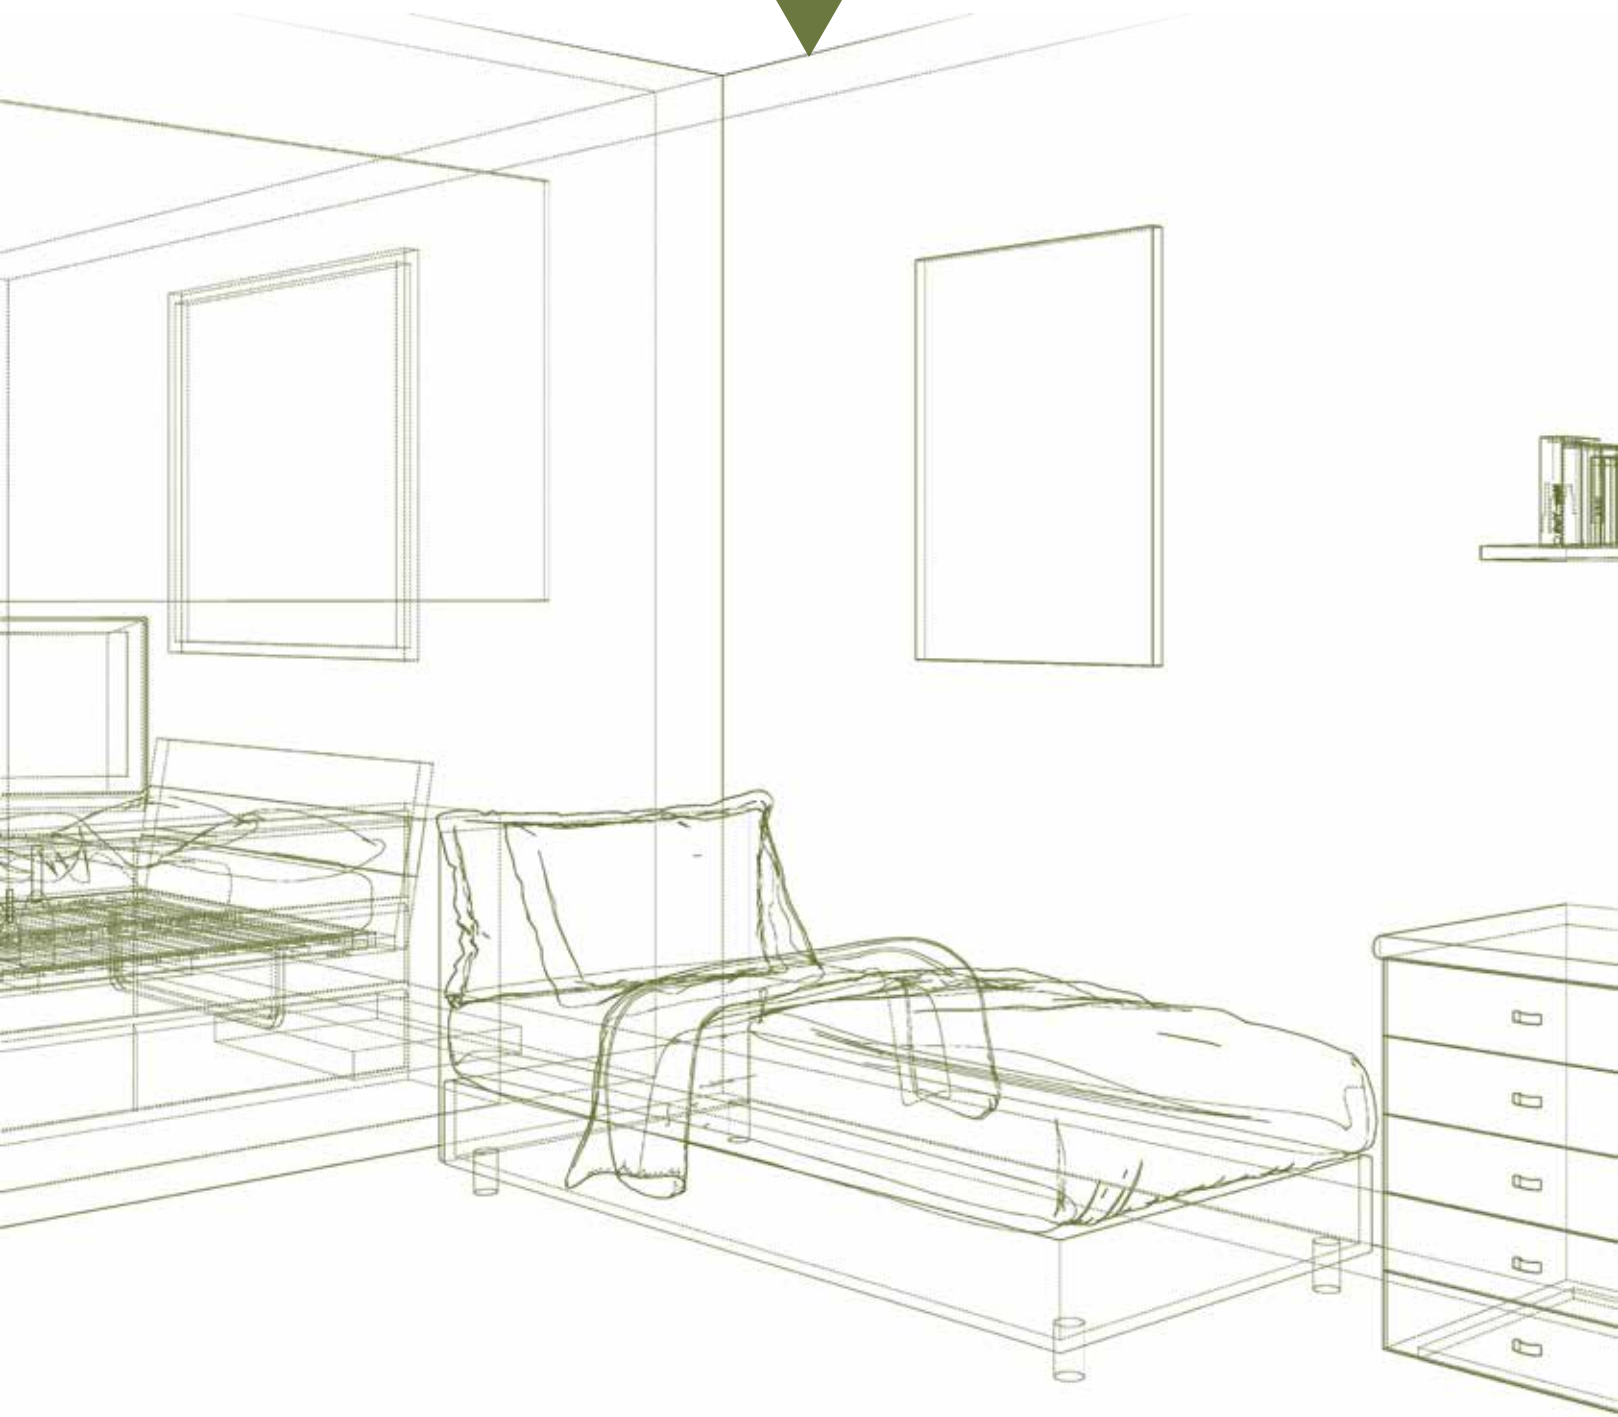

GeB

di Galluzzo C.
e Bellavia S.

Ingrosso Mobili

Letti

“Il letto è il campo dello
spirito liberato dal peso.
Bisogna essere distesi
per vedere il cielo.”
(Paul Morand)

Art. 202 LETTO MOD. LANCIA
MATRIMONIALE
L 168 P 203

Art. 203 LETTO MOD. LANCIA
SINGOLO
L 90,5 P 203

COLORI DISPONIBILI:

NERO, VERDE, AVORIO, SFUMATURE ORO

Art. 202 BIS LETTO MOD. LANCIA
1 PIAZZA E 1/2
L 125 P 203

Art. 204 LETTO MOD. GARDENIA
MATRIMONIALE
L 168,5 P 203

CASSETTONE
APRIBILE

COLORI DISPONIBILI:
ECOPELLE BIANCO O AVORIO

Art. 227 LETTO MOD.
NATALIA
MATRIMONIALE
CASSETTONE APRIBILE
L 176 P 211 H 112

Art. 228 LETTO MOD.
NATALIA
1 PIAZZA E 1/2
CASSETTONE APRIBILE
L 136 P 211 H 112

Art. 228 LETTO MOD.
NATALIA
SINGOLO
CASSETTONE APRIBILE
L 96 P 211 H 112

COLORI DISPONIBILI:
ECOPELLE TORTORA, BIANCO O AVORIO,
TESSUTO MOZART +10%(COME FOTO)